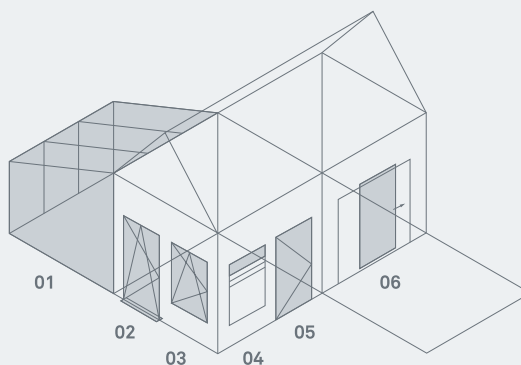

Arcade s rovným krídlom

Arcade s predsadeným krídlom

Arcade s nízkym rámom a krídlom

113 mm

- 01 Zimná záhrada a fasáda
- 02 Balkónové dvere
- 03 Okno
- 04 Predokenná roleta
- 05 Vchodové dvere
- 06 Zdvihovo-posuvné dvere