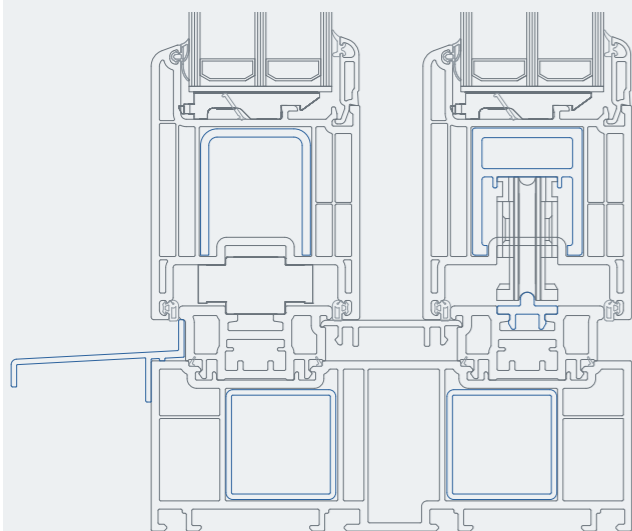

Zdvížno-posuvný systém – veľké presklené plochy a stabilita

Obzvlášť veľké presklené plochy možno otvoriť zdvížno-posuvnými dverami bez toho, aby sme prišli o komfort plochého prahu. S minimom vynaloženej sily možno posúvať až štyri prvky krídla a otvoriť tak cestu von, a to bez prahu a s nádherným výhľadom. Veľmi dobré izolačné parametre zvyšujú energetickú účinnosť a vo variante s diaľkovým motorovým ovládaním umožňujú jednoduchú manipuláciu.