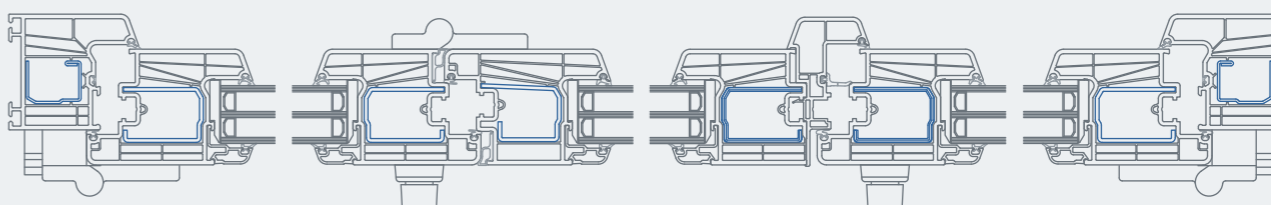

Zhrňovací posuvný systém – elegantný a ľahký

Pomocou tohto systému možno úplne otvoriť rad okien bez toho, aby pevné okenné krídlo alebo stredový stĺpik bránil vo výhľade alebo východe von. Jednotlivé prvky dverí sa iba zhrnú do tvaru harmoniky a odsunú sa na bok. Jednotlivé krídla možno otvoriť špeciálnymi uzatváracími plechmi a zhrňovacie posuvné dvere možno upevniť pri akomkoľvek čiastočnom otvorení.

KONCEPCIE RECYKLACE / SPOLOČNOSŤ INOUTIC JE ZAKLADAJÚCIM ČLENOM INICIATÍVY REWINDO, KTORÁ ZDRUŽUJE POPREDNÝCH NEMECKÝCH VÝROBCOV PLASTOVÝCH PROFÍLOV, NA PODPORU RECYKLÁCIE PLASTOVÝCH OKIEN.