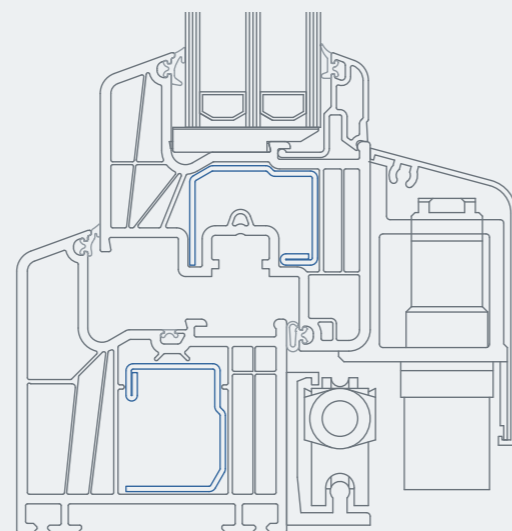

Sklopno-posuvný systém – flexibilný a tesný

Tento systém s dvomi až štyrmi prvkami sa ideálne hodí na menšie inštalácie a prestavby so štandardnými profilmi Inoutic. Vyznačuje sa vynikajúcou tesnosťou aj pri náporovom daždi, znamenitými hodnotami tepelnej a zvukovej izolácie a ľahkou ovládateľnosťou. Vďaka dodatočným opatreniam možno ľahko zabezpečiť zvýšenú ochranu proti vniknutiu. Krídla, ktoré sú posuvné v úrovni okna, sa môžu samostatne sklápať.