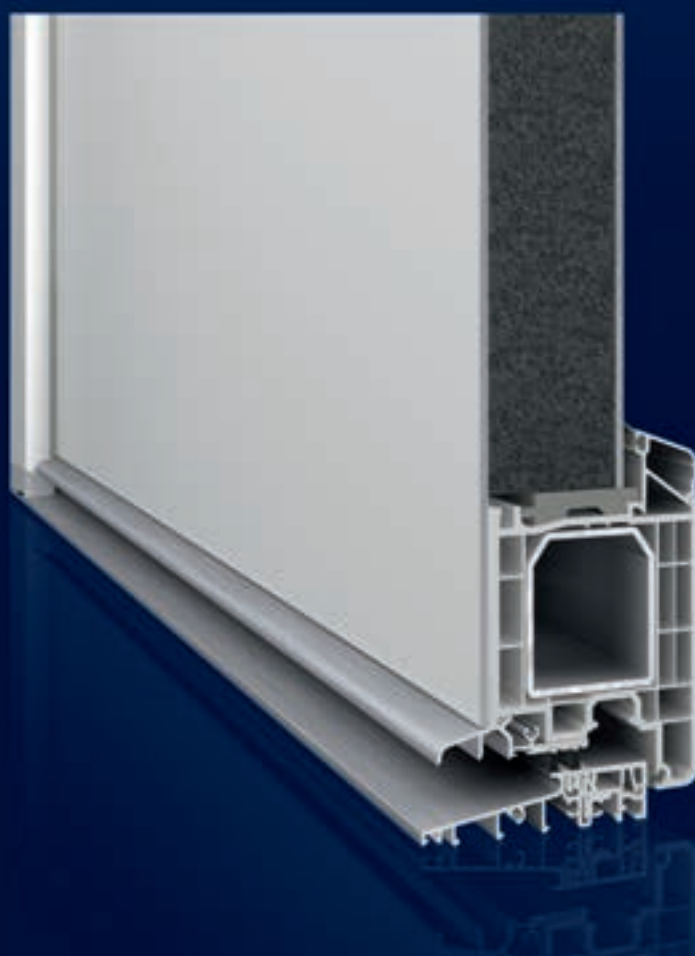

## Eforte Systém vchodových dverí

---

---

Nový prémiový systém profilov na dvere Eforte ponúka nielen vynikajúcu hodnotu  $U_d$  až  $0,6 \text{ W/m}^2\text{K}$ , ale okúzli vás aj svojimi dokonalými tvarmi. Voliteľný panel výplne na prekrytie krídla môže byť vyrobený z hliníka, epoxidovej živice alebo skla. Tento panel pokrýva profil krídla zvonku a vytvára bezchybný hladký povrch, ktorý elegantne dokreslí vstupný priestor.

## Vchodové dvere Eforte

Vchodové dvere Eforte / Vodorovný rez

Rohové spojky

Variant s otváraním dovnútra

Variant s otváraním von

**INOUTIC IC PLUS**  
Komfort / Bezpečnosť

**INOUTIC ECO PLUS**  
Úspora energie / Kvalita

**INOUTIC DESIGN PLUS**  
Farba / Tvar

- + **Oceľová výstuž s hrúbkou steny 2,5 mm:** Vysoká stabilita a odolnosť proti skrúteniu / rám aj krídlo sú opatrené veľkoplôšnou oceľovou výstuhou
- + **Profilové rohy s kovovou spojkou:** Zinkové rohové spojky / zvýšená stabilita / mimoriadna odolnosť aj pri dlhodobom používaní
- + **Možnosť viacbodového zabezpečenia a použitia špeciálneho kovania:** Vynikajúce zabezpečenie proti vlámaniu / špeciálne kovanie testované podľa štandardu EN 1627
- + **Nízky (bezbariérový) prah:** Hliníkový prah spĺňa požiadavky bezbariérovosti / mimoriadna odolnosť proti zatekaniu aj vo verzii s falošným stĺpikom

- + **Pätkomorová technológia a stavebná hĺbka 84 mm:** Vynikajúca tepelná izolácia / hodnota  $U_d$  až 0,6 W/m<sup>2</sup>K
- + **Systém tesnenia Eforte:** Na ovládanie stačí len veľmi malá sila / vynikajúca odolnosť proti zatekaniu
- + **Variabilná drážka pre kovanie:** 2 šírky kovacej drážky / 16 mm a 20 mm
- + **Vysoká zatažiteľnosť:** Test kvality zahŕňa 100 000 cyklov otvorenia a zatvorenia (zodpovedá približne 20 rokom používania)
- + **Výstuž v ráme umožňuje použitie elektrického otvárania:** Nie je potrebné žiadne frézovanie