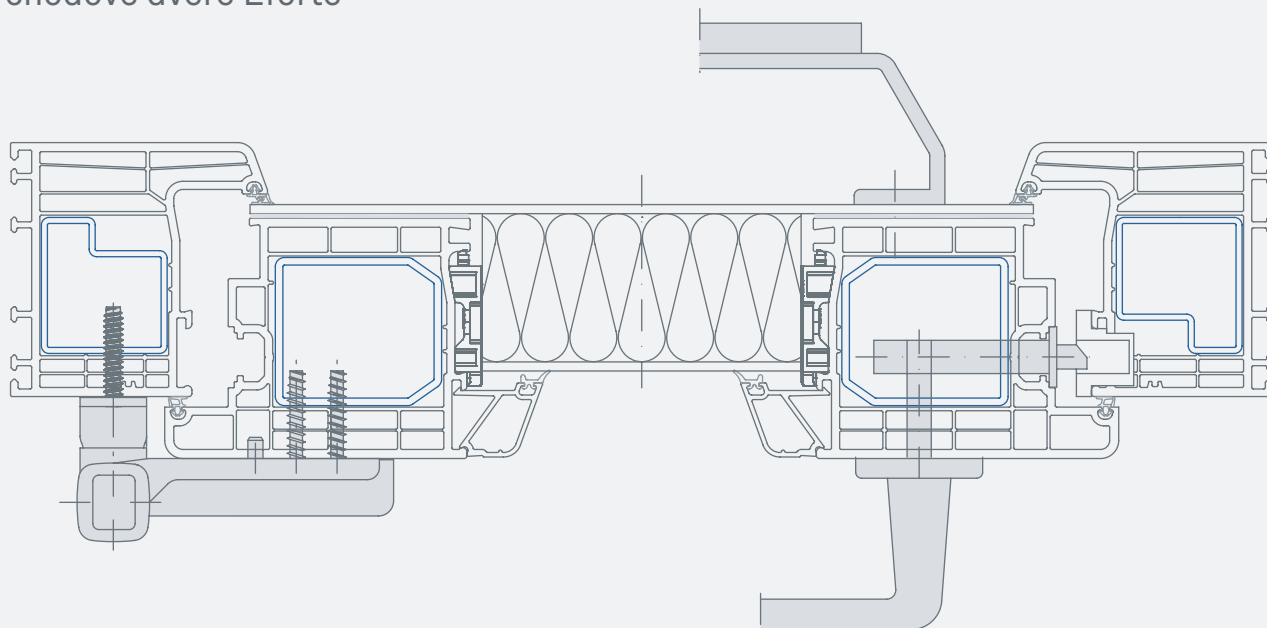

## Eforte Systém vchodových dverí

---

---

Nový prémiový systém profilov na dvere Eforte ponúka nielen vynikajúcu hodnotu  $U_d$  až  $0,6 \text{ W/m}^2\text{K}$ , ale okúzli vás aj svojimi dokonalými tvarmi. Voliteľný panel výplne na prekrytie krídla môže byť vyrobený z hliníka, epoxidovej živice alebo skla. Tento panel pokrýva profil krídla zvonku a vytvára bezchybný hladký povrch, ktorý elegantne dokreslí vstupný priestor.

## Vchodové dvere Eforte

Vchodové dvere Eforte / Vodorovný rez

Rohové spojky

Variant s otváraním dovnútra

Variant s otváraním von

**INOUTIC IC PLUS**  
Komfort / Bezpečnosť

**INOUTIC ECO PLUS**  
Úspora energie / Kvalita

**INOUTIC DESIGN PLUS**  
Farba / Tvar

- + **Oceľová výstuž s hrúbkou steny 2,5 mm:** Vysoká stabilita a odolnosť proti skrúteniu / rám aj krídlo sú opatrené veľkoplôšnou oceľovou výstuhou
- + **Profilové rohy s kovovou spojkou:** Zinkové rohové spojky / zvýšená stabilita / mimoriadna odolnosť aj pri dlhodobom používaní
- + **Možnosť viacbodového zabezpečenia a použitia špeciálneho kovania:** Vynikajúce zabezpečenie proti vlámaniu / špeciálne kovanie testované podľa štandardu EN 1627
- + **Nízky (bezbariérový) prah:** Hliníkový prah spĺňa požiadavky bezbariérovosti / mimoriadna odolnosť proti zatekaniu aj vo verzii s falošným stĺpikom

- + **Pätkomorová technológia a stavebná hĺbka 84 mm:** Vynikajúca tepelná izolácia / hodnota  $U_d$  až 0,6 W/m<sup>2</sup>K
- + **Systém tesnenia Eforte:** Na ovládanie stačí len veľmi malá sila / vynikajúca odolnosť proti zatekaniu
- + **Variabilná drážka pre kovanie:** 2 šírky kovacej drážky / 16 mm a 20 mm
- + **Vysoká zatažiteľnosť:** Test kvality zahŕňa 100 000 cyklov otvorenia a zatvorenia (zodpovedá približne 20 rokom používania)
- + **Výstuž v ráme umožňuje použitie elektrického otvárania:** Nie je potrebné žiadne frézovanie